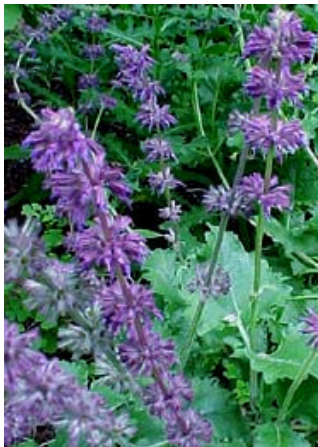

Caradonna

H: 24-30" W: 24-30"

Marcus

H: 8-12" W: 8-12"

May Night

H: 18" W: 24"

Purple Rain

H: 24" W: 24"